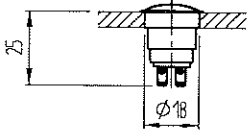

KLINGELN / NAMENSSCHILDER, EDELSTAHL V4A  
 BELL PUSHES / NAME PLATES, SATIN STAINLESS STEEL AISI 316

30.6578.03 Klingeltaster  
 Push-button

30.6580.03 Klingelschild  
 Bell push

30.6582.03 Namensschild  
 Name plate