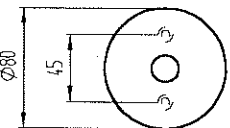

30.6590.03 Klingelschild
Bell push