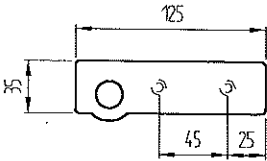

KLINGELN / NAMENSSCHILDER, EDELSTAHL V4A  
 BELL PUSHES / NAME PLATES, SATIN STAINLESS STEEL AISI 316

30.6578.03 Klingeltaster  
 Push-button

30.6580.03 Klingelschild  
 Bell push

30.6582.03 Namensschild  
 Name plate

30.6584.03 Klingelschild  
 Bell push

30.6586.03 Namensschild  
 Name plate

30.6588.03 Klingelschild  
 Bell push

30.6590.03 Klingelschild  
 Bell push

30.6592.03 Klingelschild  
 Bell push