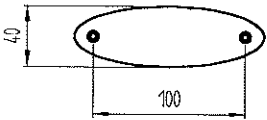

KLINGELN / NAMENSSCHILDER, EDELSTAHL V4A  
 BELL PUSHES / NAME PLATES, SATIN STAINLESS STEEL AISI 316

30.6578.03 Klingeltaster  
 Push-button

30.6580.03 Klingelschild  
 Bell push

30.6582.03 Namensschild  
 Name plate