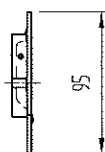

BRIEFEINWÜRFE, EDELSTAHL V4A  
LETTER PLATES, SATIN STAINLESS STEEL AISI 316

30.6500.03 Briefeinwurf  
Einwurfgröße 260 x 38 mm  
Letter plate  
Drop size 260 x 38 mm

30.6521.03 Briefeinwurf  
Einwurfgröße 260 x 38 mm  
Letter plate  
Drop size 260 x 38 mm

30.6515.03 Briefeinwurf B = 300mm  
Einwurfgröße 250 x 36mm  
Letter plate B = 300mm  
Drop size 250 x 36mm

30.6526.03 Briefeinwurf B = 400mm  
Einwurfgröße 250 x 36mm  
Letter plate B = 400mm  
Drop size 250 x 36mm

Innenklappe  
Letter plate tidy  
B= 325 mm  
30.6519.03  
B= 425 mm  
30.6529.03