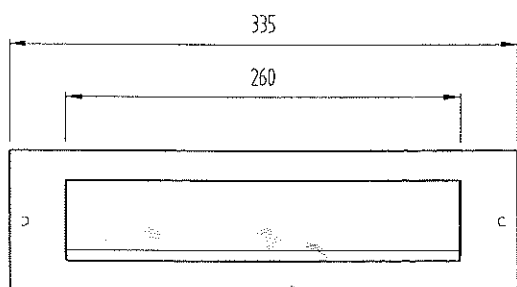

BRIEFEINWÜRFE, EDELSTAHL V4A  
LETTER PLATES, SATIN STAINLESS STEEL AISI 316

30.6500.03 Briefeinwurf  
Einwurfgröße 260 x 38 mm  
Letter plate  
Drop size 260 x 38 mm

30.6521.03 Briefeinwurf  
Einwurfgröße 260 x 38 mm  
Letter plate  
Drop size 260 x 38 mm

30.6515.03 Briefeinwurf B = 300mm  
Einwurfgröße 250 x 36mm  
Letter plate B = 300mm  
Drop size 250 x 36mm

30.6526.03 Briefeinwurf B = 400mm  
Einwurfgröße 250 x 36mm  
Letter plate B = 400mm  
Drop size 250 x 36mm

Innenklappe  
Letter plate tidy  
B= 325 mm  
30.6519.03  
B= 425 mm  
30.6529.03