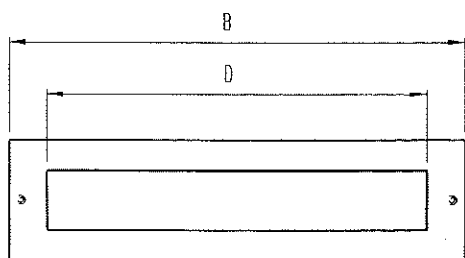

BRIEFEINWÜRFE, EDELSTAHL V4A  
LETTER PLATES, SATIN STAINLESS STEEL AISI 316

30.6500.03 Briefeinwurf  
Einwurfgröße 260 x 38 mm  
Letter plate  
Drop size 260 x 38 mm

30.6521.03 Briefeinwurf  
Einwurfgröße 260 x 38 mm  
Letter plate  
Drop size 260 x 38 mm

30.6515.03 Briefeinwurf B = 300mm  
Einwurfgröße 250 x 36mm  
Letter plate B = 300mm  
Drop size 250 x 36mm

30.6526.03 Briefeinwurf B = 400mm  
Einwurfgröße 250 x 36mm  
Letter plate B = 400mm  
Drop size 250 x 36mm

Innenklappe  
Letter plate tidy  
B= 325 mm  
30.6519.03  
B= 425 mm  
30.6529.03