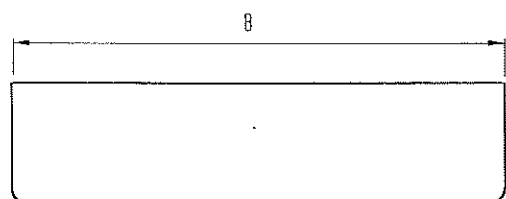

BRIEFEINWÜRFE, EDELSTAHL V4A  
LETTER PLATES, SATIN STAINLESS STEEL AISI 316

30.6500.03 Briefeinwurf  
Einwurfgröße 260 x 38 mm  
Letter plate  
Drop size 260 x 38 mm

30.6521.03 Briefeinwurf  
Einwurfgröße 260 x 38 mm  
Letter plate  
Drop size 260 x 38 mm

30.6515.03 Briefeinwurf B = 300mm  
Einwurfgröße 250 x 36mm  
Letter plate B = 300mm  
Drop size 250 x 36mm

30.6526.03 Briefeinwurf B = 400mm  
Einwurfgröße 250 x 36mm  
Letter plate B = 400mm  
Drop size 250 x 36mm

Innenklappe  
Letter plate tidy  
B= 325 mm  
30.6519.03  
B= 425 mm  
30.6529.03