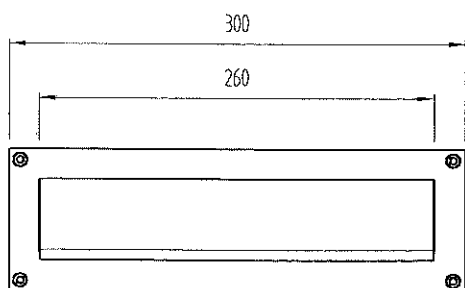

BRIEFEINWÜRFE, EDELSTAHL V4A  
LETTER PLATES, SATIN STAINLESS STEEL AISI 316

30.6500.03 Briefeinwurf  
Einwurfgröße 260 x 38 mm  
Letter plate  
Drop size 260 x 38 mm

30.6521.03 Briefeinwurf  
Einwurfgröße 260 x 38 mm  
Letter plate  
Drop size 260 x 38 mm

30.6515.03 Briefeinwurf B = 300mm  
Einwurfgröße 250 x 36mm  
Letter plate B = 300mm  
Drop size 250 x 36mm

30.6526.03 Briefeinwurf B = 400mm  
Einwurfgröße 250 x 36mm  
Letter plate B = 400mm  
Drop size 250 x 36mm

Innenklappe  
Letter plate tidy  
B= 325 mm  
30.6519.03  
B= 425 mm  
30.6529.03