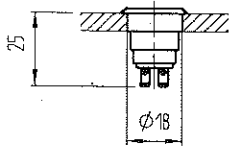

KLINGELN / NAMENSSCHILDER, EDELSTAHL V4A
 BELL PUSHES / NAME PLATES, SATIN STAINLESS STEEL AISI 316

30.6593.03 Klingeltaster
 Push-button (flat profile)

30.6594.03 Klingelschild
 Bell push

30.6596.03 Klingelschild
 Bell push