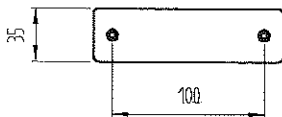

30.6599.03 Namensschild
Name plate