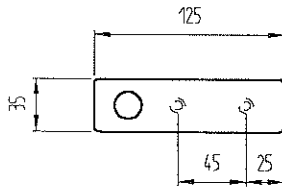

KLINGELN / NAMENSSCHILDER, EDELSTAHL V4A
 BELL PUSHES / NAME PLATES, SATIN STAINLESS STEEL AISI 316

30.6593.03 Klingeltaster
 Push-button (flat profile)

30.6594.03 Klingelschild
 Bell push

30.6596.03 Klingelschild
 Bell push